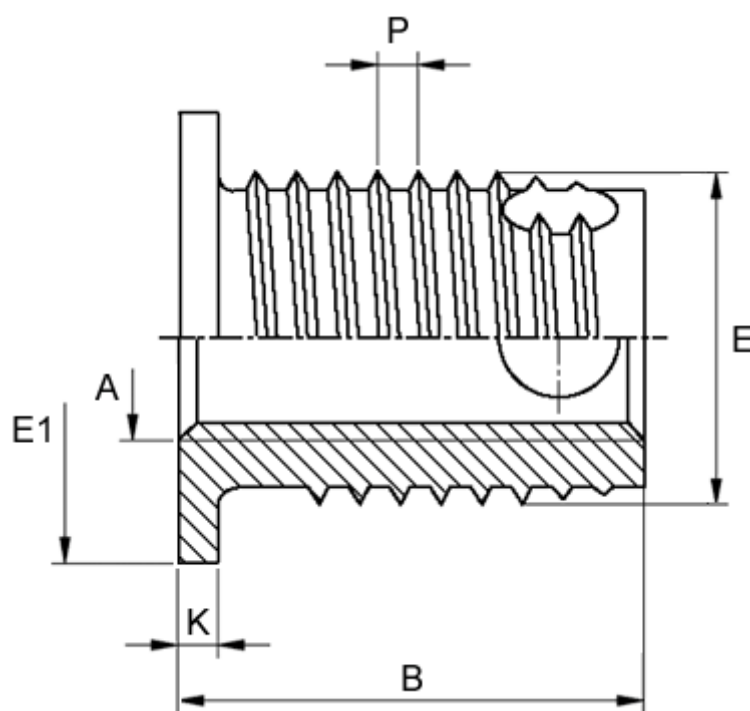

Varenummer: 12308100100110
Beskrivelse: KLEE-coil 308 100 100.110
M10 Hærdet/forz. Blå

Mål

Flangediameter E1	= 17
Flangehøjde K	= 1.5
Gevindstigning P	= 1.50
Indvendigt gevind A	= M10
Længde B	= 19.5
Min. huldybde bundhul	= 22
Type	= 308 100 100 ...
Udvendigt gevind E	= 14